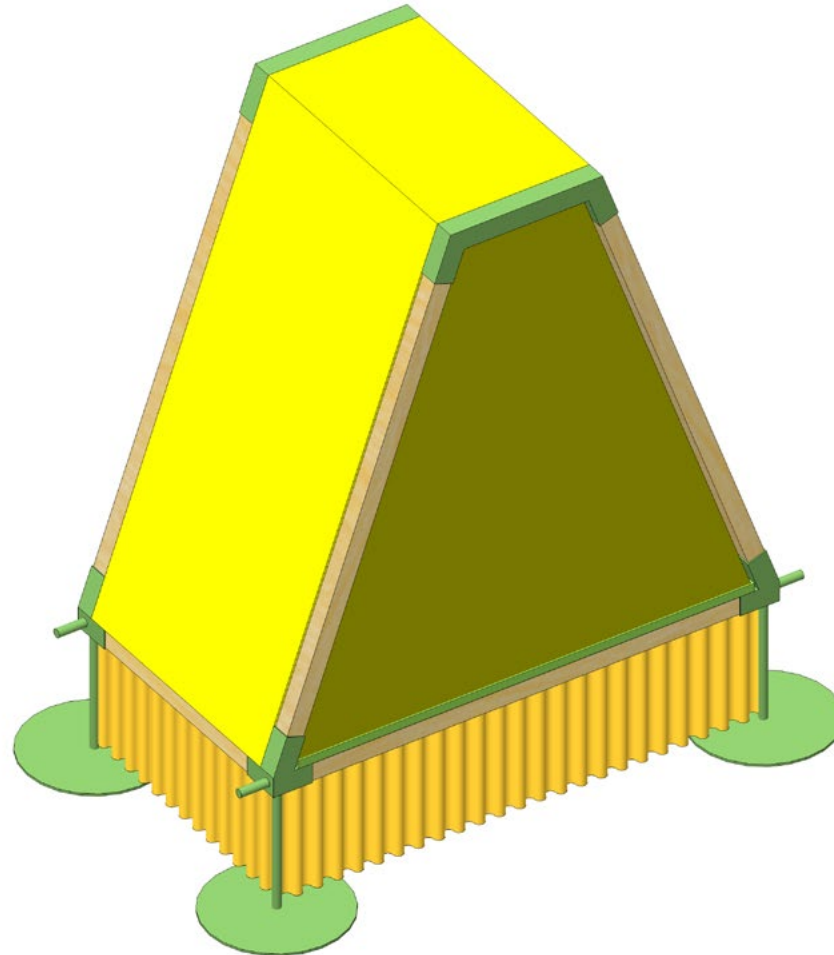

Le principe

Une structure en bois (récupéré)
assemblée avec des éléments métalliques fabriqués chez
Recyclart

+

Des éléments de plancher (récupérés) à définir

+

Des éléments de fermeture (récupérés) à définir

+

Des accessoires adaptés à chaque cabane