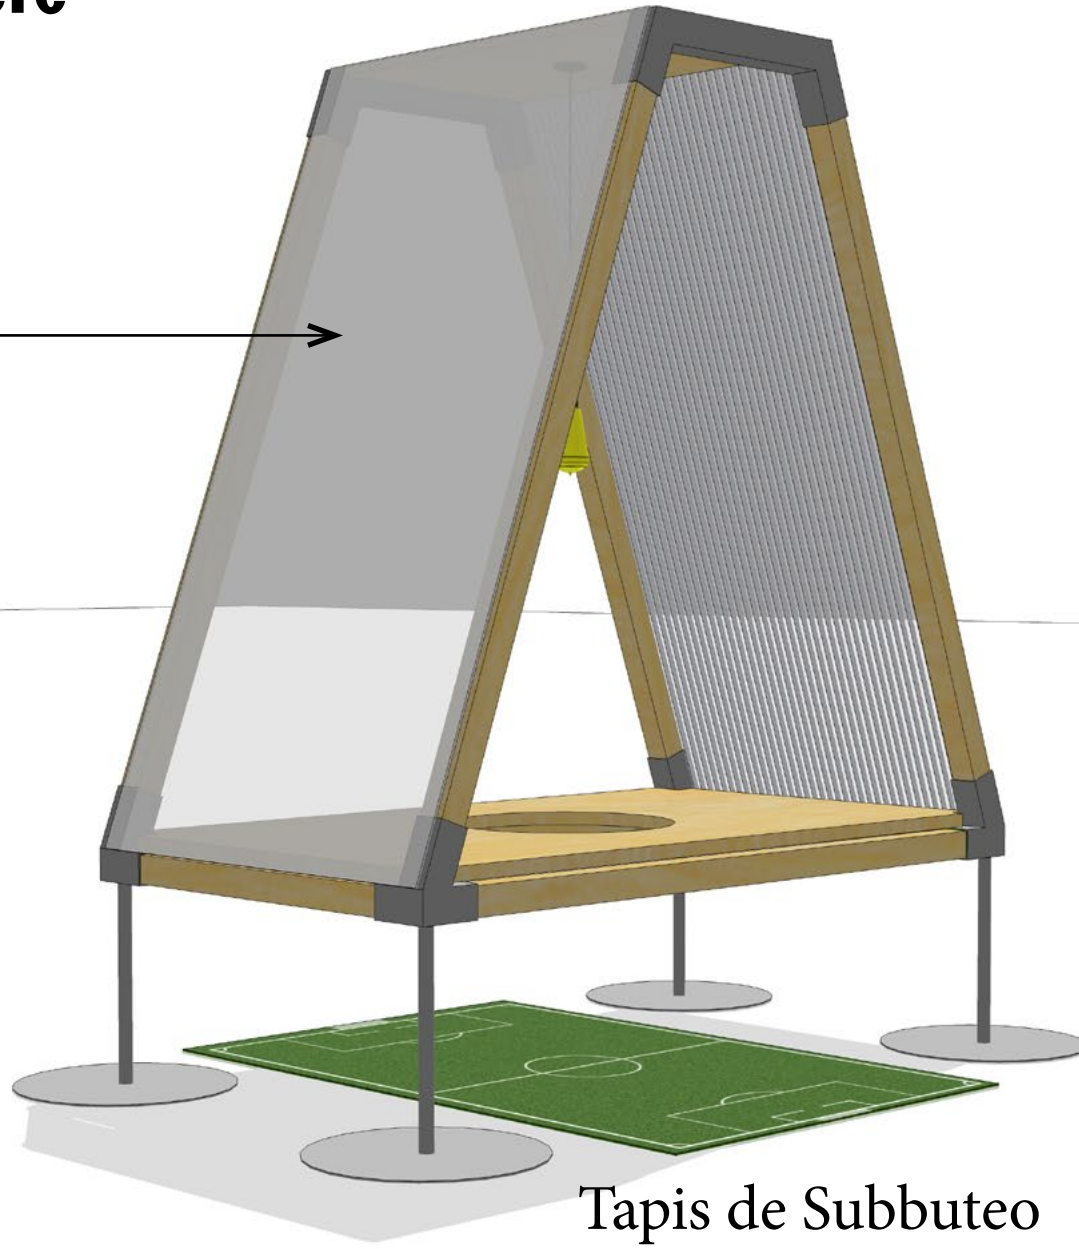

CabanOThéâtre

11.12.2024

Les maquettes

Une cabane avec une forme triangulaire, un grand rideau et un paysage peint dans le fond

> La «scène»

Deux cabanes «chambre» dont une avec un passage secret

> Les «loges»

Cabane 1 - avant

Tôle ondulée

Rideaux

Panneau bois peint - orange ou rouge

Cabane 1 - arrière

Bâche
Petite fenêtre

grande bâche en lamelles

Cabane 2 - avant

Polycarbonate

Eclairage

Panneau bois vernis

Cabane 2 - arrière

Plexi blanc

Tapis de Subbuteo

Cabane 3 - avant

Bâche roulée

grande bâche en lamelles

Cabane 3 - arrière

Tôle acier

Tapis (rouge et bleu)
Coussins