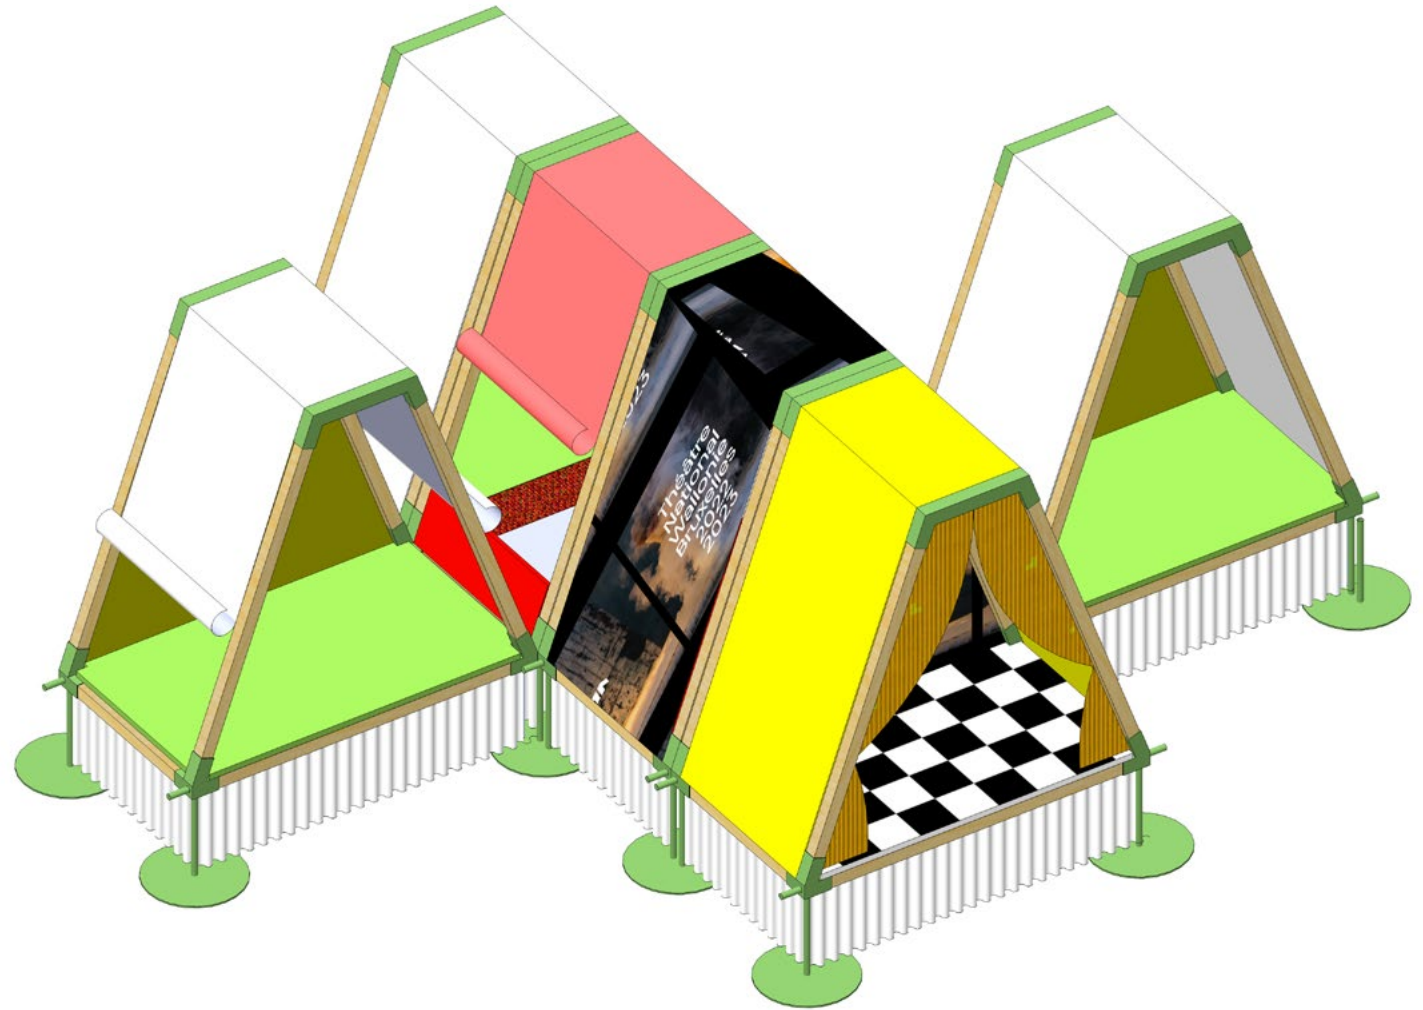

CabanOThéâtre

11.12.2024

Les maquettes

Une cabane avec une forme triangulaire, un grand rideau et un paysage peint dans le fond

> La «scène»

Deux cabanes «chambre» dont une avec un passage secret

> Les «loges»

Une cabane à deux étages

> Les «coulisses»

Une cabane à roulettes

Un grand lit

Un terrain de foot

Contrainte

L 190 × 1 100 × H 190

Essai

+

Des accessoires adaptés à chaque cabane

La suite

La suite

CabanOThéâtre

23.01.2025

Vue avant

Vue arrière

Cabane 1 - avant

Tôle ondulée

Rideaux

Panneau bois peint - orange ou rouge

Cabane 1 - arrière

Bâche
Petite fenêtre

grande bâche en lamelles

Cabane 2 - avant