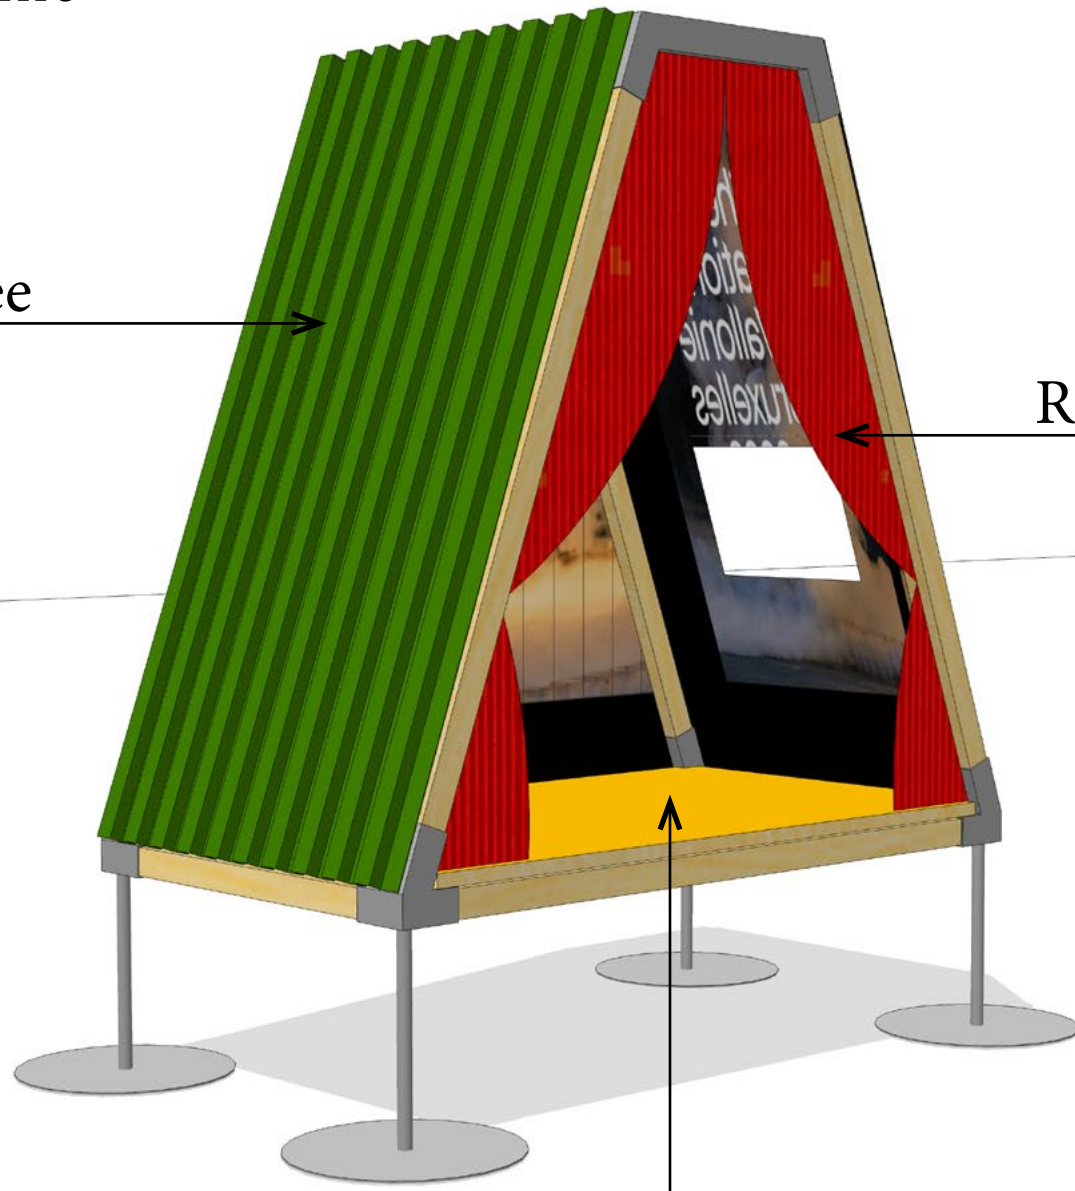

CabanOThéâtre

11.12.2024

Les maquettes

Une cabane avec une forme triangulaire, un grand rideau et un paysage peint dans le fond

> La «scène»

Deux cabanes «chambre» dont une avec un passage secret

> Les «loges»

Le principe

Une structure en bois (récupéré)
assemblée avec des éléments métalliques fabriqués chez
Recyclart

+

Des éléments de plancher (récupérés) à définir

+

Des éléments de fermeture (récupérés) à définir

Cabane 1 - avant

Tôle ondulée

Rideaux

Panneau bois peint - orange ou rouge

Cabane 1 - arrière

Bâche
Petite fenêtre

grande bâche en lamelles

Cabane 2 - avant