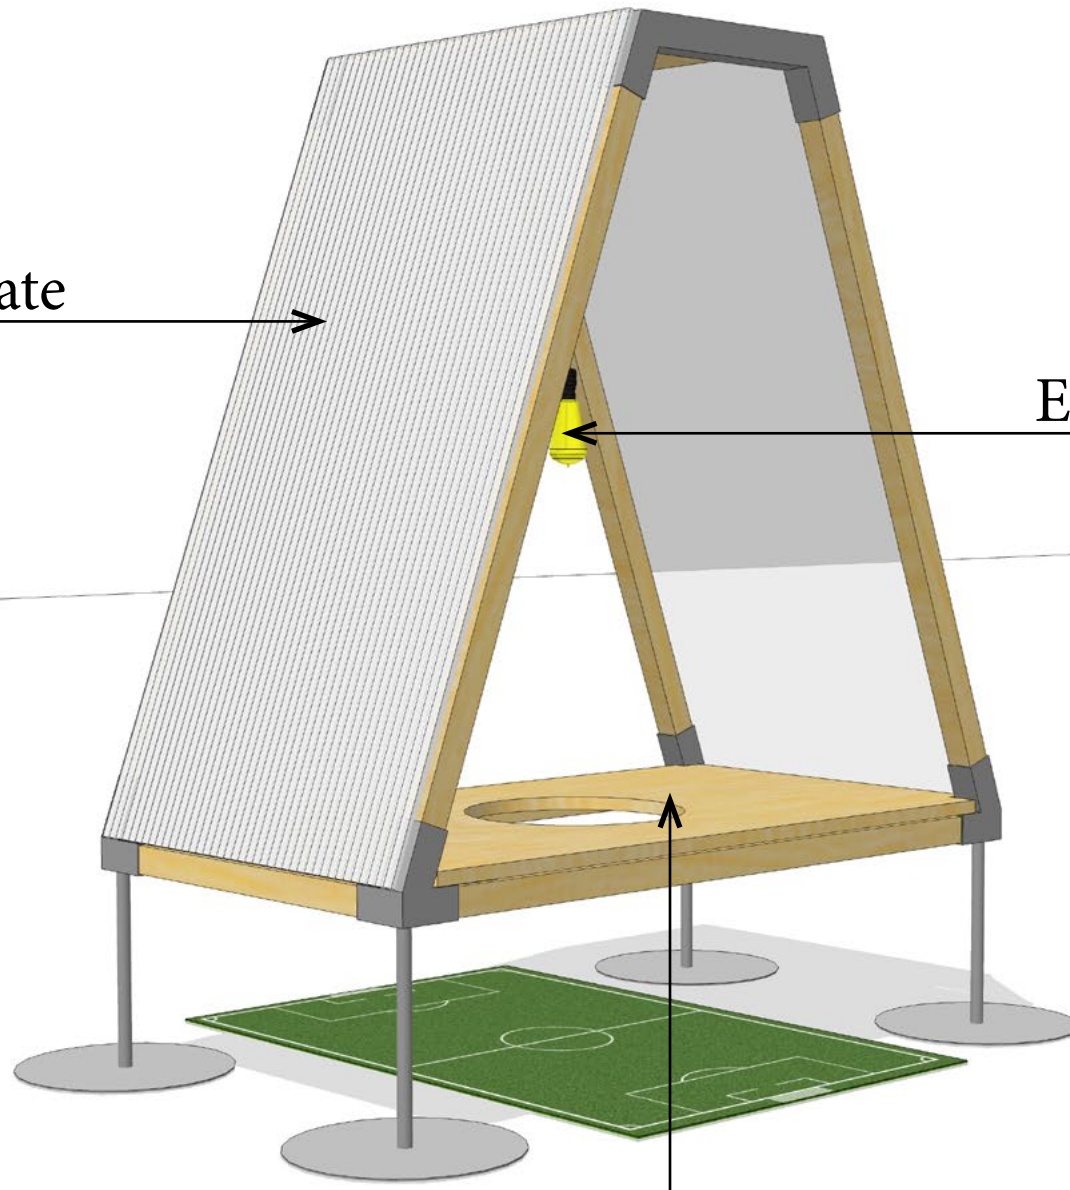

Le principe

Une structure en bois (récupéré)
assemblée avec des éléments métalliques fabriqués chez
Recyclart

+

Des éléments de plancher (récupérés) à définir

+

Des éléments de fermeture (récupérés) à définir

Cabane 1 - avant

Tôle ondulée

Rideaux

Panneau bois peint - orange ou rouge

Cabane 1 - arrière

Bâche
Petite fenêtre

grande bâche en lamelles

Cabane 2 - avant

Polycarbonate

Eclairage

Panneau bois vernis

Cabane 2 - arrière

Plexi blanc

Tapis de Subbuteo

Cabane 3 - avant

Bâche roulée