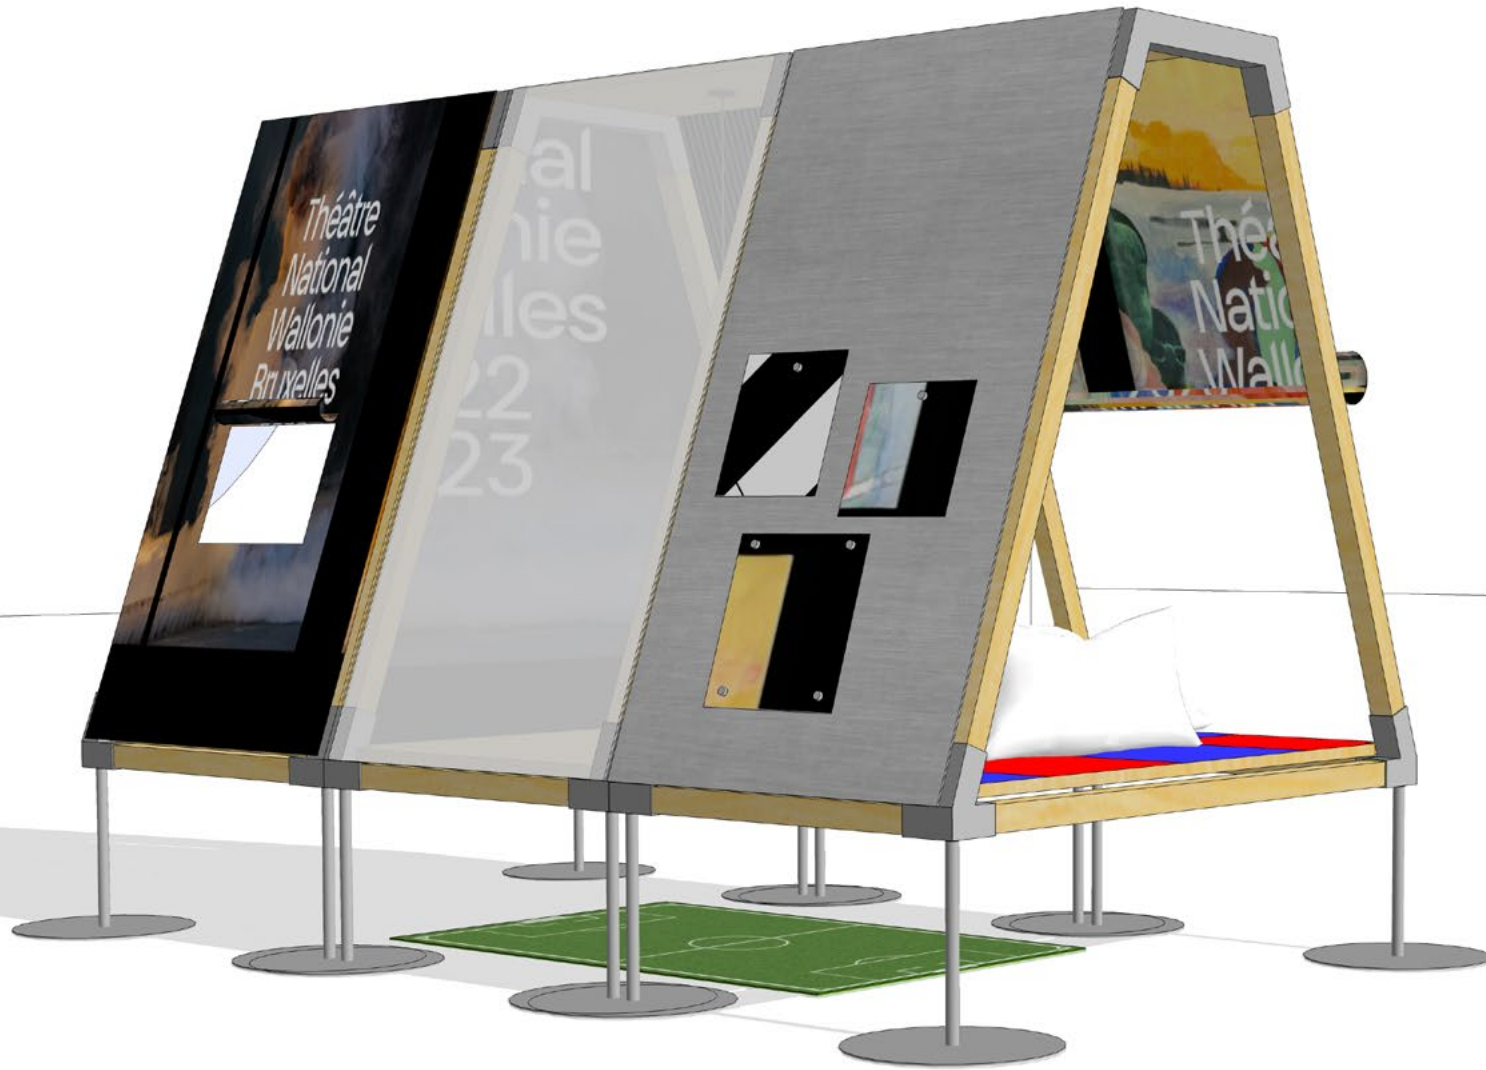

CabanOThéâtre

11.12.2024

Les maquettes

Une cabane avec une forme triangulaire, un grand rideau et un paysage peint dans le fond

> La «scène»

Deux cabanes «chambre» dont une avec un passage secret

> Les «loges»

+

Des accessoires adaptés à chaque cabane

La suite

La suite

CabanOThéâtre

23.01.2025

Vue avant

Vue arrière

Cabane 1 - avant

Tôle ondulée

Rideaux

Panneau bois peint - orange ou rouge

Cabane 1 - arrière

Bâche
Petite fenêtre

grande bâche en lamelles

Cabane 2 - avant

Polycarbonate

Eclairage

Panneau bois vernis

Cabane 2 - arrière

Plexi blanc

Tapis de Subbuteo

Cabane 3 - avant

Bâche roulée