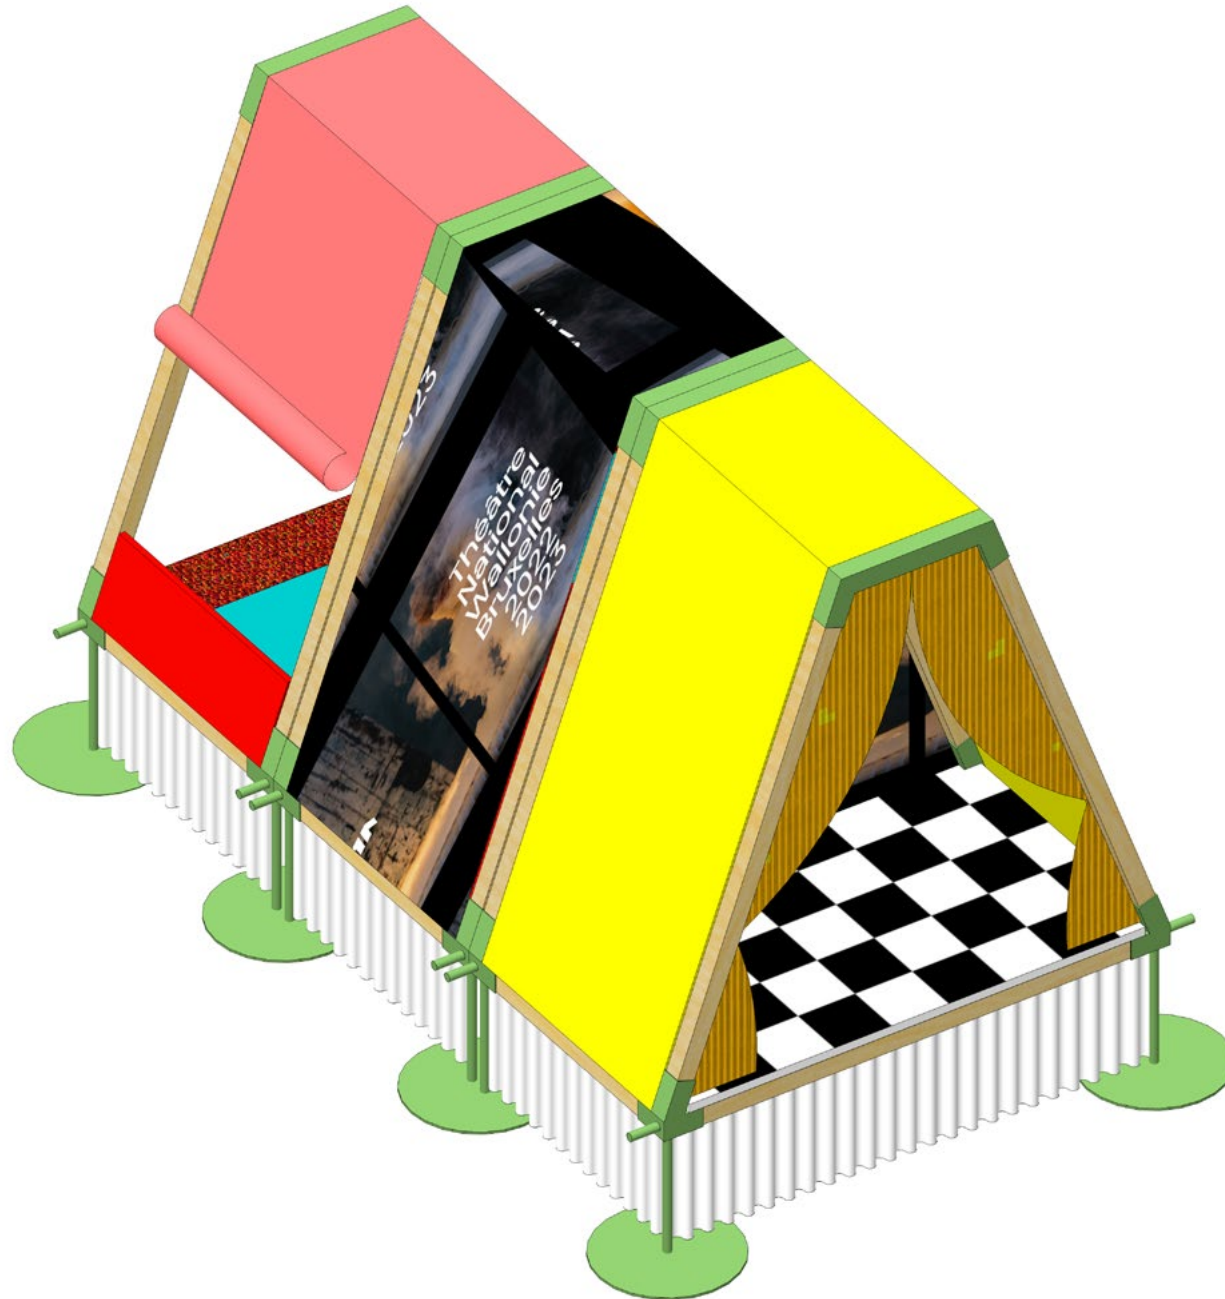

CabanOThéâtre

11.12.2024

Les maquettes

Une cabane avec une forme triangulaire, un grand rideau et un paysage peint dans le fond

> La «scène»

Deux cabanes «chambre» dont une avec un passage secret

> Les «loges»

Une cabane à deux étages

> Les «coulisses»

Une cabane à roulettes

Un grand lit

Un terrain de foot

Contrainte

L 190 × 1 100 × H 190

Essai

Un assemblage des différentes
cabanes

Proposition

Des modules qui se répètent et s'assemblent, dont la forme est une synthèse des maquettes...

Proposition

... et dont l'habillage reprend les intentions évoquées par les enfants.

Proposition

> La «scène»

Proposition

> Les «coulisses»

Proposition

> Les «loges»

Le principe

Une structure en bois (récupéré)
assemblée avec des éléments métalliques fabriqués chez
Recyclart