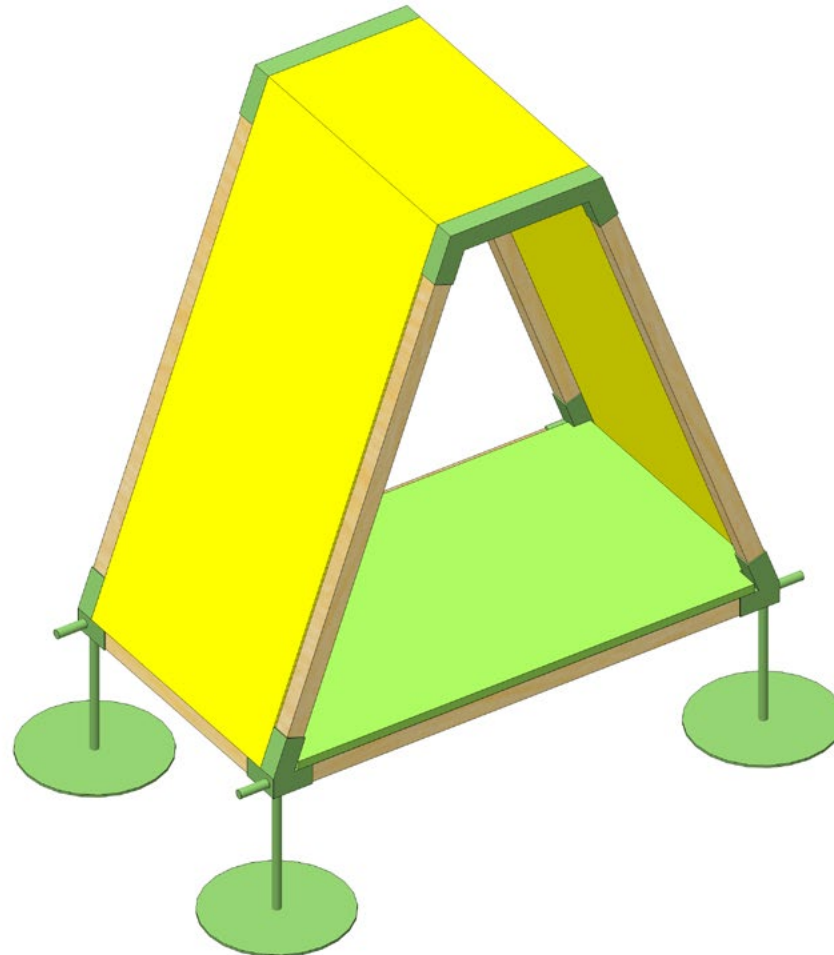

CabanOThéâtre

11.12.2024

Les maquettes

Une cabane avec une forme triangulaire, un grand rideau et un paysage peint dans le fond

> La «scène»

Deux cabanes «chambre» dont une avec un passage secret

> Les «loges»

Le principe

Une structure en bois (récupéré)
assemblée avec des éléments métalliques fabriqués chez
Recyclart

+

Des éléments de plancher (récupérés) à définir

+

Des éléments de fermeture (récupérés) à définir