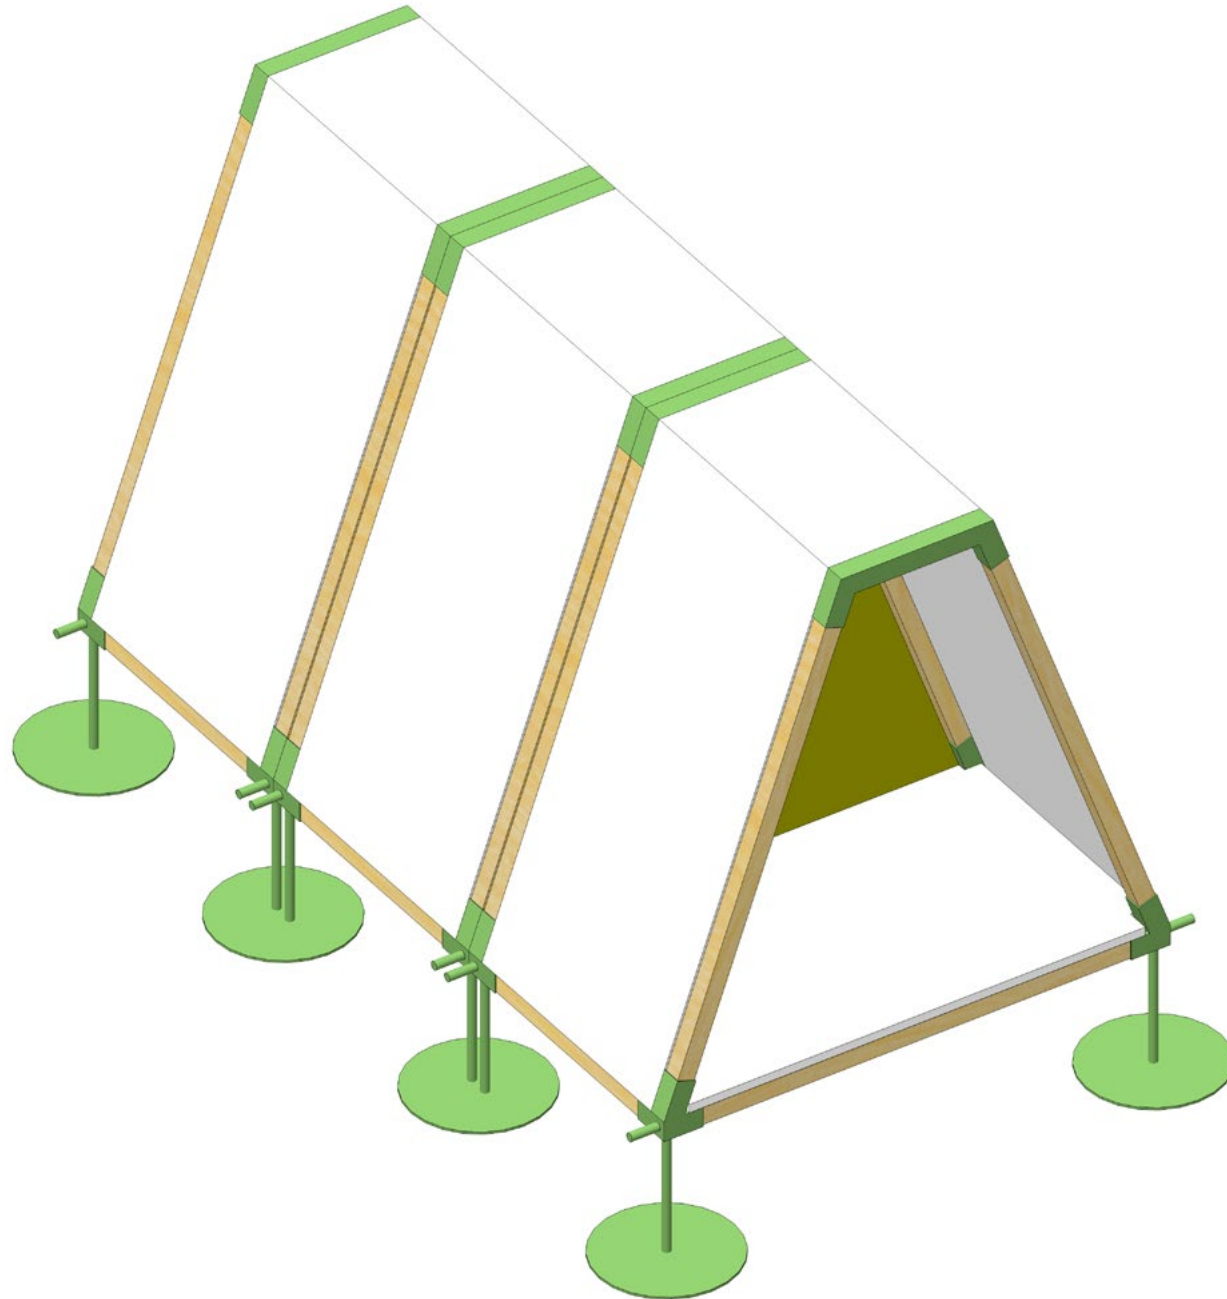

Proposition

Des modules qui se répètent et s'assemblent, dont la forme est une synthèse des maquettes...